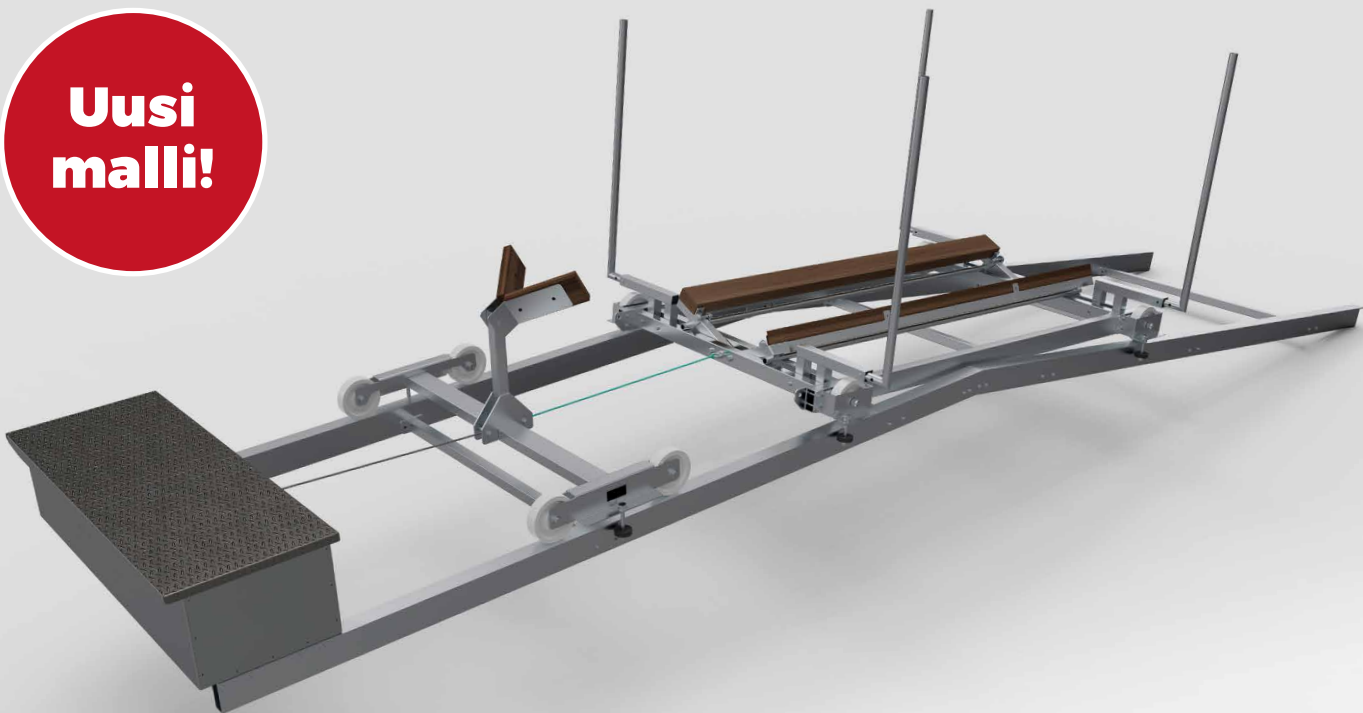

UUSI LAITURI-
JA TELAKKATENDAS
AVATTU MIKKELIIN

VAUNUTELAKKA

VENEILLE JA VESIJETEILLE

Uusi
malli!

ESA-vaunutelakka on kätevä vetetelakka isommille 4-7 m veneille ja vesijeteille. Vaunun avulla suurikin vene nousee vedestä vaivatta. Radan pituus voidaan rakentaa vetomatkan mukaan.

Lisävarusteet

- 3 m jatkorata
- 12v sähkövinssi ja langaton ohjain
- 12v akku ja latauslaite
- Vinssin ja akun suojalaatikko
- Aurinkopaneeli ja lataussäädin

- » 100% alumiinirunko
- » Kiinnitysosat haponkestävää terästä
- » Köli- ja keulatuki säädettävät
- » Saatavana kätevällä sähkövinssillä ja langattomalla kauko-ohjaimella
- » Kevyt käyttää ja asentaa
- » Paino noin 150 kg (12 m pituudella)
- » Takuu 2 vuotta